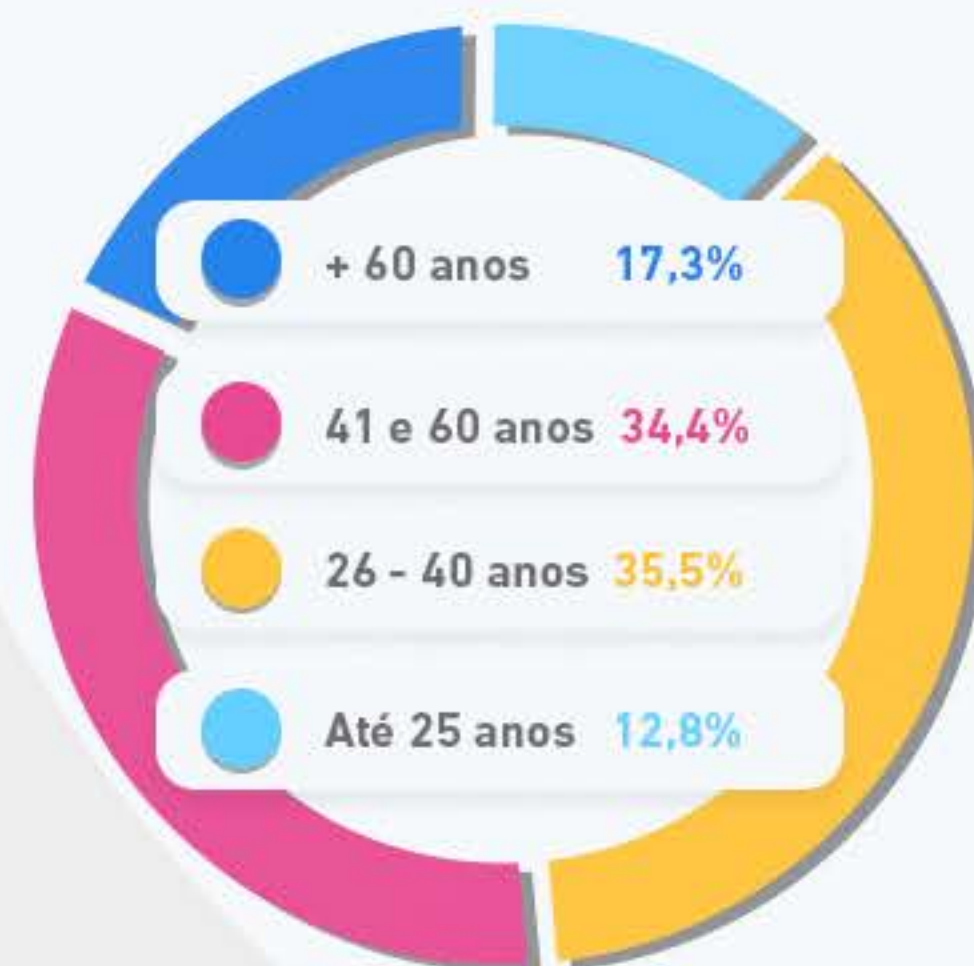

Varejo
12,62%

PERFIL

GÊNERO DOS INADIMPLENTES

GÊNERO DE QUEM NEGOCIOU NO SERASA LIMPA NOME

FAIXA ETÁRIA DOS INADIMPLENTES

FAIXA ETÁRIA DE QUEM NEGOCIOU NO SERASA LIMPA NOME

SOBRE A SERASA

A SERASA É UM BRAÇO DA SERASA EXPERIAN E TEM COMO PROPÓSITO **REVOLUCIONAR O ACESSO AO CRÉDITO NO BRASIL.**