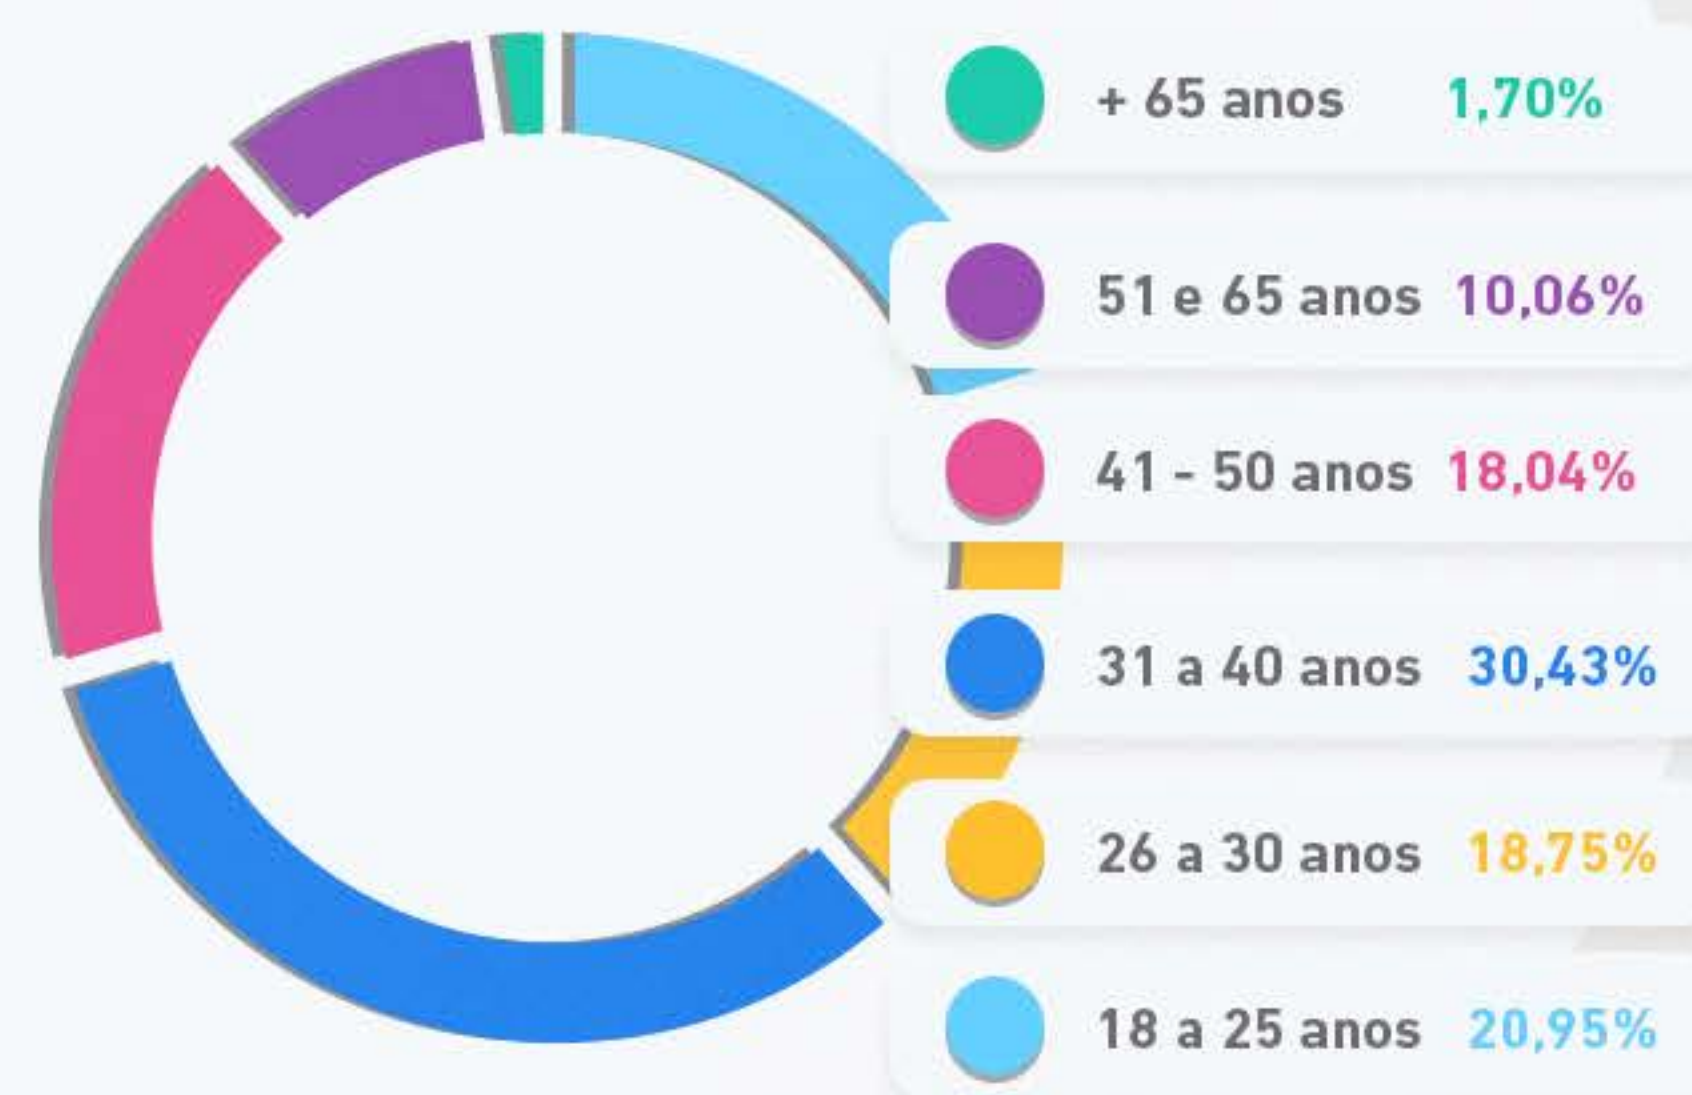

Varejo
12,62%

PERFIL

GÊNERO DOS INADIMPLENTES

GÊNERO DE QUEM NEGOCIOU NO SERASA LIMPA NOME

FAIXA ETÁRIA DOS INADIMPLENTES

FAIXA ETÁRIA DE QUEM NEGOCIOU NO SERASA LIMPA NOME

SOBRE A SERASA

A SERASA É UM BRAÇO DA SERASA EXPERIAN E TEM COMO PROPÓSITO **REVOLUCIONAR O ACESSO AO CRÉDITO NO BRASIL.**

TUDO ISSO DE FORMA SIMPLES E ACESSÍVEL VIA APLICATIVO OU SITE.
PARA MAIS INFORMAÇÕES, VISITE **WWW.SERASA.COM.BR**.

The logo for serasa features a cluster of six squares in shades of blue and purple to the left of the word "serasa" in a pink, lowercase, sans-serif font. A small "TM" trademark symbol is positioned at the top right of the word.